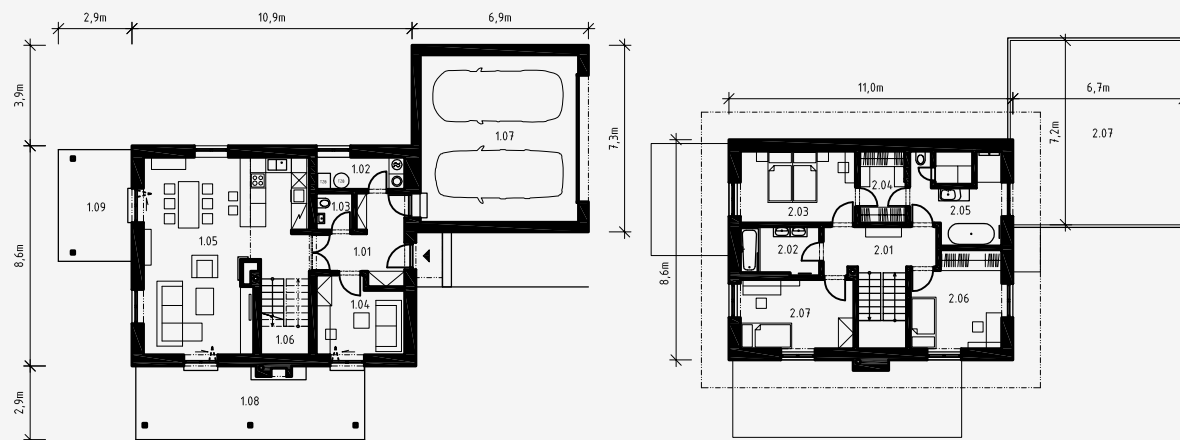

Do patra vede pohodlné schodiště v těžišti domu. Nádherný výhled z ložnice je odměnou za vynaložené úsilí. Wellness s výstupem na prohřátou terasu je přístupný i dětem nebo hostům z haly, ale ti mají už svoji samostatnou koupelnu s vanou a dvojumyvadlem. Wellness slouží především jako zázemí k ložnici stejně jako šatna, přes kterou se tam dostanete.

kontakty:

SLÁDEK GROUP s.r.o. 
Jana Nohy 1441
256 01 Benešov

www.loretahomes.cz

Tosca

Loreta Homes

LEGENDA MÍSTNOSTÍ:

1.01	PŘEDSÍŇ	9,34 m ²
1.02	PRÁDELNA + TZB	4,30 m ²
1.03	WC	2,00 m ²
1.04	PRACOVNA / HOST	10,00 m ²
1.05	OBÝVACÍ POKOJ + KK	43,33 m ²
1.06	SCHODIŠTĚ	5,60 m ²
1.07	GARÁŽ	39,98 m ²
1.08	JIŽNÍ TERASA	24,89 m ²
1.09	ZÁPADNÍ TERASA	12,44 m ²
2.01	HALA	7,65 m ²
2.02	KOUPELNA	5,65 m ²
2.03	LOŽNICE	12,64 m ²
2.04	ŠATNA	5,00 m ²
2.05	WELLNESS + SAUNA	11,83 m ²
2.06	DĚTSKÝ POKOJ	13,18 m ²
2.07	DĚTSKÝ POKOJ	12,16 m ²
2.08	TERASA	48,07 m ²